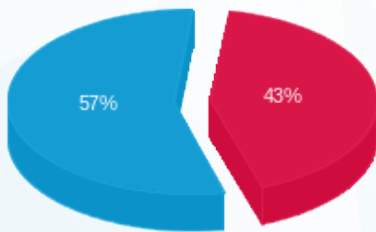

04/09/24 תאריך הפקדה:
31/07/24 תאריך קריאה נוכחית:
01/07/24 תאריך קריאה קודמת:

שם דייר: בזק
שם אתר: מחצית היובל

לקוח/ה נכבד/ה, אנו מתכבדים להגיש את חישוב צריכת החשמל לתקופה 01/07/24 - 31/07/24:

בזק - 1 - 13127934(0x0)

סה"כ לתשלום	מחיר לקוט"ש בא"ג	סה"כ צריכה בקוט"ש	קריאה נוכחית	קריאה קודמת	סוג צריכה	סוג תעריף
			31/07/24	01/07/24	פרטי חשבון עבור תאריכים:	
111.41 ₪	142.11	78.40	16,587.80	16,509.40	פסגה	777
0.00 ₪	41.88	0.00	8,293.60	8,293.60	גבע	778
144.74 ₪	41.88	345.60	31,864.40	31,518.80	שפל	779

סה"כ לדייר:

שיא ביקוש	סה"כ	שפל	גבע	פסגה
	424.00	345.60	0.00	78.40
	256.15 ₪	144.74 ₪	0.00 ₪	111.41 ₪

סה"כ צריכה
סה"כ לתשלום

183.91 ₪	תשלום קבוע	
0.00 ₪	תשלום עבור גודל חיבור בKVA (0x0)	
440.06 ₪	סה"כ לתשלום	לא כולל מע"מ

התפלגות חיוב בש"ח לפי תעו"ז