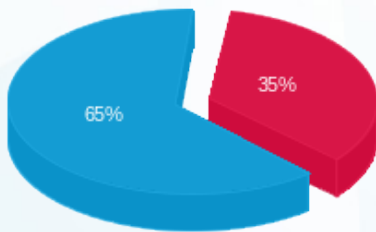

04/09/24 תאריך הפקה:
31/07/24 תאריך קריאה נוכחית:
01/07/24 תאריך קריאה קודמת:

שם דייר: זכותי קומה 23 לוח מערבי (300 מ)
שם אתר: מחצית היובל

לקוח/ה נכבד/ה, אנו מתכבדים להגיש את חישוב צריכת החשמל לתקופה 01/07/24 - 31/07/24:

זכותי קומה 23 לוח מערבי (300 מ) - 2 - 22027054(3x80)

סוג תעריף	סוג צריכה	קריאה קודמת	קריאה נוכחית	סה"כ צריכה בקוט"ש	מחיר לקוט"ש בא"ג	סה"כ לתשלום
פרטי חשבון עבור תאריכים:						
777	פסגה	01/07/24	31/07/24	422.60	142.11	600.56 ₪
778	גבע	4.60	4.60	0.00	41.88	0.00 ₪
779	שפל	31,905.80	34,596.10	2,690.30	41.88	1,126.70 ₪

סה"כ לדייר:

פסגה	גבע	שפל	סה"כ	שיא ביקוש
422.60	0.00	2,690.30	3,112.90	11.38
600.56 ₪	0.00 ₪	1,126.70 ₪	1,727.25 ₪	

סה"כ צריכה
סה"כ לתשלום

226.74 ₪	תשלום קבוע	
16.78 ₪	תשלום עבור גודל חיבור בKVA (3x80)	
1,970.78 ₪	סה"כ לתשלום	לא כולל מע"מ

התפלגות חיוב בש"ח לפי תע"ז