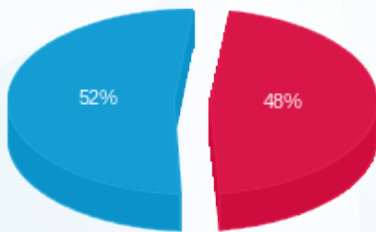

04/09/24 תאריך הפקה:
31/07/24 תאריך קריאה נוכחית:
01/07/24 תאריך קריאה קודמת:

שם דייר: לובי E1 חיוני
שם אתר: מחצית היובל

לקוח/ה נכבד/ה, אנו מתכבדים להגיש את חישוב צריכת החשמל לתקופה 01/07/24 - 31/07/24:

לובי E1 חיוני - 4 - 22027053 (0x0)

סוג תעריף	סוג צריכה	קריאה קודמת	קריאה נוכחית	סה"כ צריכה בקוט"ש	מחיר לקוט"ש בא"ג	סה"כ לתשלום
פרטי חשבון עבור תאריכים:						
777	פסגה	01/07/24	31/07/24	111.70	129.73	144.91 ₪
778	גבע	15.00	15.00	0.00	32.23	0.00 ₪
779	שפל	6,942.70	7,437.10	494.40	32.23	159.35 ₪

סה"כ לדייר:

פסגה	גבע	שפל	סה"כ	שיא ביקוש
111.70	0.00	494.40	606.10	0.92
144.91 ₪	0.00 ₪	159.35 ₪	304.25 ₪	

סה"כ צריכה
סה"כ לתשלום

0.00 ₪	תשלום קבוע	
0.00 ₪	תשלום עבור גודל חיבור בKVA (0x0)	
304.25 ₪	סה"כ לתשלום	לא כולל מע"מ

התפלגות חיוב בש"ח לפי תעו"ז