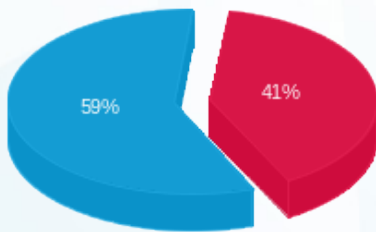

04/09/24 תאריך הפקה:
31/07/24 תאריך קריאה נוכחית:
01/07/24 תאריך קריאה קודמת:

שם דייר: מבטחים קומה 23 לוח מזרחי
שם אתר: מחצית היובל

לקוח/ה נכבד/ה, אנו מתכבדים להגיש את חישוב צריכת החשמל לתקופה 01/07/24 - 31/07/24:

מבטחים קומה 23 לוח מזרחי - 4 - (3x80)22027045

סוג תעריף	סוג צריכה	קריאה קודמת	קריאה נוכחית	סה"כ צריכה בקוט"ש	מחיר לקוט"ש בא"ג	סה"כ לתשלום
פרטי חשבון עבור תאריכים:						
777	פסגה	01/07/24	31/07/24	467.10	142.11	663.80 ₪
778	גבע	1.40	1.40	0.00	41.88	0.00 ₪
779	שפל	19,115.40	21,416.80	2,301.40	41.88	963.83 ₪

סה"כ לדייר:

פסגה	גבע	שפל	סה"כ	שיא ביקוש
467.10	0.00	2,301.40	2,768.50	5.62
₪ 663.80	₪ 0.00	₪ 963.83	₪ 1,627.62	

סה"כ צריכה
סה"כ לתשלום

226.74 ₪	תשלום קבוע	
16.78 ₪	תשלום עבור גודל חיבור בKVA (3x80)	
1,871.15 ₪	סה"כ לתשלום	לא כולל מע"מ

התפלגות חיוב בש"ח לפי תע"ז