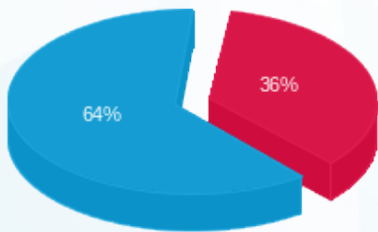

04/09/24 תאריך הפקה:
31/07/24 תאריך קריאה נוכחית:
01/07/24 תאריך קריאה קודמת:

שם דייר: מבטחים קומה 32
שם אתר: מחצית היובל

לקוח/ה נכבד/ה, אנו מתכבדים להגיש את חישוב צריכת החשמל לתקופה 01/07/24 - 31/07/24:

מבטחים קומה 32 - 3 - (3x400)22027039

סוג תעריף	סוג צריכה	קריאה קודמת	קריאה נוכחית	סה"כ צריכה בקוט"ש	מחיר לקוט"ש בא"ג	סה"כ לתשלום
פרטי חשבון עבור תאריכים:						
777	פסגה	01/07/24	31/07/24	18,052.80	142.11	2,262.96 ₪
778	גבע	39.00	39.00	0.00	41.88	0.00 ₪
779	שפל	112,758.60	122,529.00	9,770.40	41.88	4,091.84 ₪

סה"כ לדייר:

פסגה	גבע	שפל	סה"כ	שיא ביקוש
1,592.40	0.00	9,770.40	11,362.80	33.49
2,262.96 ₪	0.00 ₪	4,091.84 ₪	6,354.80 ₪	

סה"כ צריכה
סה"כ לתשלום

226.74 ₪	תשלום קבוע	
83.92 ₪	תשלום עבור גודל חיבור בKVA (3x400)	
6,665.46 ₪	סה"כ לתשלום	לא כולל מע"מ

התפלגות חיוב בש"ח לפי תעו"ז