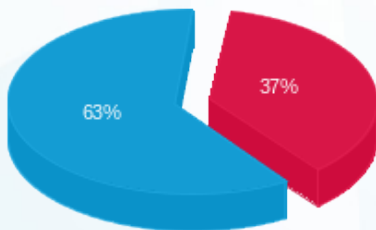

04/09/24 תאריך הפקה:
31/07/24 תאריך קריאה נוכחית:
01/07/24 תאריך קריאה קודמת:

שם דייר: קומה 36 אמן המחשבים
שם אתר: מחצית היובל

לקוח/ה נכבד/ה, אנו מתכבדים להגיש את חישוב צריכת החשמל לתקופה 01/07/24 - 31/07/24:

קומה 36 אמן המחשבים - 4 - 22027063(3x200)

סוג תעריף	סוג צריכה	קריאה קודמת	קריאה נוכחית	סה"כ צריכה בקוט"ש	מחיר לקוט"ש בא"ג	סה"כ לתשלום
פרטי חשבון עבור תאריכים:						
777	פסגה	01/07/24	31/07/24	900.25	142.11	1,279.35 ₪
778	גבע	26.00	26.00	0.00	41.88	0.00 ₪
779	שפל	56,019.00	61,164.75	5,145.75	41.88	2,155.04 ₪

סה"כ לדייר:

פסגה	גבע	שפל	סה"כ	שיא ביקוש
900.25	0.00	5,145.75	6,046.00	15.13
1,279.35 ₪	0.00 ₪	2,155.04 ₪	3,434.39 ₪	

סה"כ צריכה
סה"כ לתשלום

226.74 ₪	תשלום קבוע	
41.96 ₪	תשלום עבור גודל חיבור בKVA (3x200)	
3,703.08 ₪	סה"כ לתשלום	לא כולל מע"מ

התפלגות חיוב בש"ח לפי תע"ז