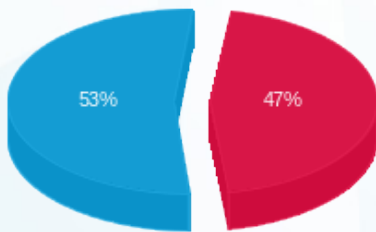

04/09/24 תאריך הפקה:
31/07/24 תאריך קריאה נוכחית:
01/07/24 תאריך קריאה קודמת:

שם דייר: *שנאי 1
שם אתר: מחצית היובל

לקוח/ה נכבד/ה, אנו מתכבדים להגיש את חישוב צריכת החשמל לתקופה 01/07/24 - 31/07/24:

שנאי 1 - 4 - 22027219 (0x0)

סוג תעריף	סוג צריכה	קריאה קודמת	קריאה נוכחית	סה"כ צריכה בקוט"ש	מחיר לקוט"ש בא"ג	סה"כ לתשלום
		01/07/24	31/07/24			
777	פסגה	171,728.00	188,115.20	16,387.20	142.11	23,287.85 ₪
778	גבע	2,038.40	2,038.40	0.00	41.88	0.00 ₪
779	שפל	743,116.80	806,684.80	63,568.00	41.88	26,622.28 ₪

סה"כ לדייר:

פסגה	גבע	שפל	סה"כ	שיא ביקוש
16,387.20	0.00	63,568.00	79,955.20	170.75
23,287.85 ₪	0.00 ₪	26,622.28 ₪	49,910.13 ₪	

סה"כ צריכה
סה"כ לתשלום

0.00 ₪	תשלום קבוע	
0.00 ₪	תשלום עבור גודל חיבור בKVA (0x0)	
49,910.13 ₪	סה"כ לתשלום	לא כולל מע"מ

התפלגות חיוב בש"ח לפי תעו"ז