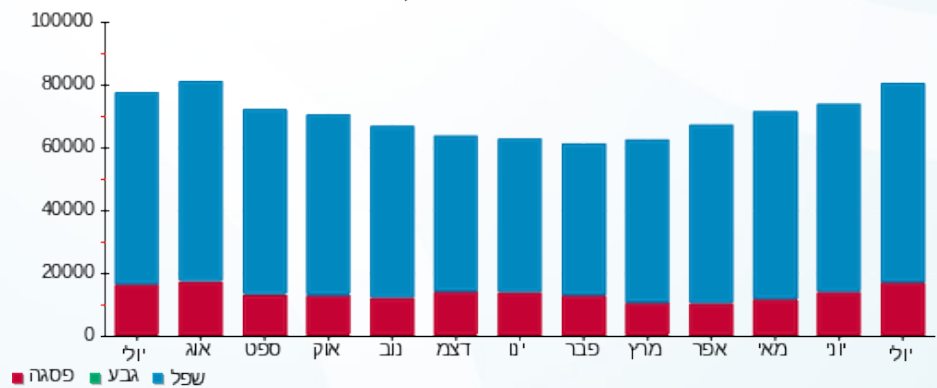

שנאי 1 - 4 - 22027219 (0x0)

סוג תעריף	סוג צריכה	קריאה קודמת	קריאה נוכחית	סה"כ צריכה בקוט"ש	מחיר לקוט"ש בא"ג	סה"כ לתשלום
		01/07/24	31/07/24			
777	פסגה	171,728.00	188,115.20	16,387.20	142.11	23,287.85 ₪
778	גבע	2,038.40	2,038.40	0.00	41.88	0.00 ₪
779	שפל	743,116.80	806,684.80	63,568.00	41.88	26,622.28 ₪

סה"כ לדייר:

פסגה	גבע	שפל	סה"כ	שיא ביקוש
16,387.20	0.00	63,568.00	79,955.20	170.75
23,287.85 ₪	0.00 ₪	26,622.28 ₪	49,910.13 ₪	

סה"כ צריכה  
 סה"כ לתשלום

0.00 ₪	תשלום קבוע	
0.00 ₪	תשלום עבור גודל חיבור בKVA (0x0)	
49,910.13 ₪	סה"כ לתשלום	לא כולל מע"מ

התפלגות חיוב בש"ח לפי תעו"ז

■ פסגה (23,287.85 ₪)  
 ■ גבע (0.00 ₪)  
 ■ שפל (26,622.28 ₪)

הסטוריית צריכה בקוט"ש

■ פסגה ■ גבע ■ שפל