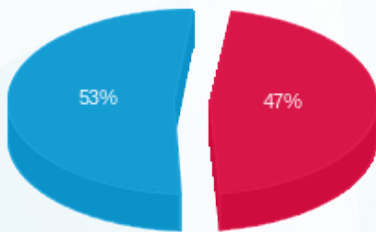

04/09/24 תאריך הפקדה:
31/07/24 תאריך קריאה נוכחית:
01/07/24 תאריך קריאה קודמת:

שם דייר: תאורה E2 חיוני
שם אתר: מחצית היובל

לקוח/ה נכבד/ה, אנו מתכבדים להגיש את חישוב צריכת החשמל לתקופה 01/07/24 - 31/07/24:

תאורה E2 חיוני - 4 - 22027067 (0x0)

סוג תעריף	סוג צריכה	קריאה קודמת	קריאה נוכחית	סה"כ צריכה בקוט"ש	מחיר לקוט"ש בא"ג	סה"כ לתשלום
		01/07/24	31/07/24			
777	פסגה	11,059.40	11,953.30	893.90	129.73	1,159.66 ₪
778	גבע	110.70	110.70	0.00	32.23	0.00 ₪
779	שפל	54,519.70	58,497.00	3,977.30	32.23	1,281.88 ₪

סה"כ לדייר:

פסגה	גבע	שפל	סה"כ	שיא ביקוש
893.90	0.00	3,977.30	4,871.20	6.92
1,159.66 ₪	0.00 ₪	1,281.88 ₪	2,441.54 ₪	

סה"כ צריכה
סה"כ לתשלום

0.00 ₪	תשלום קבוע	
0.00 ₪	תשלום עבור גודל חיבור בKVA (0x0)	
2,441.54 ₪	סה"כ לתשלום	לא כולל מע"מ

התפלגות חיוב בש"ח לפי תעו"ז