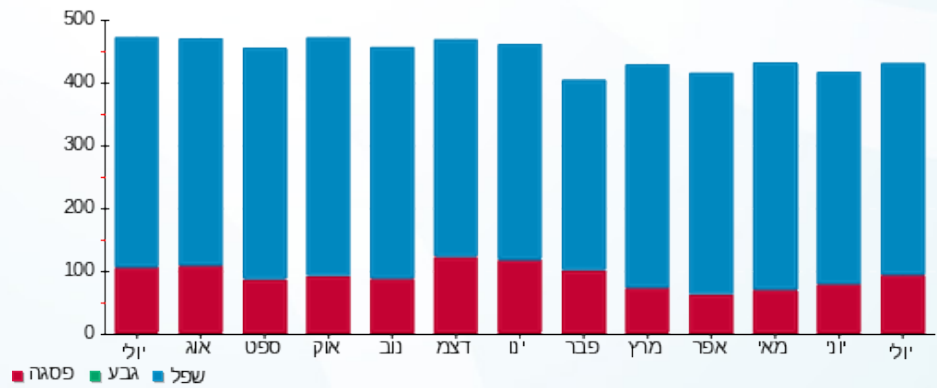

סה"כ לדייר:

פסגה	גבע	שפל	סה"כ	שיא ביקוש
90.60	0.00	337.20	427.80	0.68
117.54 ₪	0.00 ₪	108.68 ₪	226.21 ₪	

סה"כ צריכה
 סה"כ לתשלום

0.00 ₪	תשלום קבוע	
0.00 ₪	תשלום עבור גודל חיבור ב KVA (0x0)	
226.21 ₪	סה"כ לתשלום	לא כולל מע"מ

התפלגות חיוב בש"ח לפי תעו"ז

■ פסגה (117.54 ₪)
 ■ גבע (0.00 ₪)
 ■ שפל (108.68 ₪)

הסטוריית צריכה בקוט"ש

■ פסגה ■ גבע ■ שפל