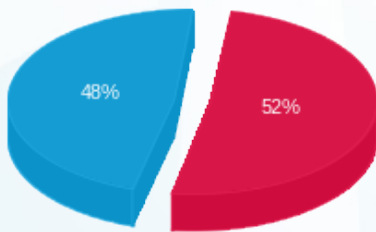

04/09/24 תאריך הפקה:
31/07/24 תאריך קריאה נוכחית:
01/07/24 תאריך קריאה קודמת:

שם דייר: תאורת חוץ - מתחת למאזן
שם אתר: מחצית היובל

לקוח/ה נכבד/ה, אנו מתכבדים להגיש את חישוב צריכת החשמל לתקופה 01/07/24 - 31/07/24:

תאורת חוץ - מתחת למאזן - 1 - (0x0)22027067

סוג תעריף	סוג צריכה	קריאה קודמת	קריאה נוכחית	סה"כ צריכה בקוט"ש	מחיר לקוט"ש בא"ג	סה"כ לתשלום
		01/07/24	31/07/24			
777	פסגה	1,184.80	1,275.40	90.60	129.73	117.54 ₪
778	גבע	9.90	9.90	0.00	32.23	0.00 ₪
779	שפל	4,691.10	5,028.30	337.20	32.23	108.68 ₪

סה"כ לדייר:

פסגה	גבע	שפל	סה"כ	שיא ביקוש
90.60	0.00	337.20	427.80	0.68
117.54 ₪	0.00 ₪	108.68 ₪	226.21 ₪	

סה"כ צריכה
סה"כ לתשלום

0.00 ₪	תשלום קבוע	
0.00 ₪	תשלום עבור גודל חיבור ב KVA (0x0)	
226.21 ₪	סה"כ לתשלום	לא כולל מע"מ

התפלגות חיוב בש"ח לפי תעו"ז