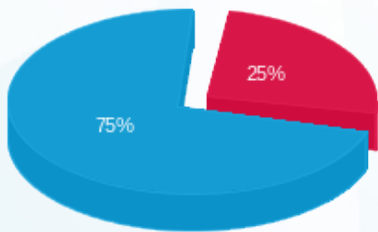

04/09/24 תאריך הפקה:
02/09/24 תאריך קריאה נוכחית:
05/08/24 תאריך קריאה קודמת:

שם דייר: אי סי בז מיזוג אוויר
שם אתר: המלאכה 9 לוד

לקוח/ה נכבד/ה, אנו מתכבדים להגיש את חישוב צריכת החשמל לתקופה 02/09/24 - 05/08/24:

אי סי בז מיזוג אוויר - 4 - 20065523(3x250)

סוג תעריף	סוג צריכה	קריאה קודמת	קריאה נוכחית	סה"כ צריכה בקוט"ש	מחיר לקוט"ש בא"ג	סה"כ לתשלום
פרטי חשבון עבור תאריכים:						
777	פסגה	05/08/24	02/09/24	508.25	142.11	722.27 ₪
778	גבע	36,564.25	36,564.25	0.00	41.88	0.00 ₪
779	שפל	143,211.75	148,258.75	5,047.00	41.88	2,113.68 ₪

סה"כ לדייר:

פסגה	גבע	שפל	סה"כ	שיא ביקוש
508.25	0.00	5,047.00	5,555.25	30.38
722.27 ₪	0.00 ₪	2,113.68 ₪	2,835.96 ₪	

סה"כ צריכה
סה"כ לתשלום

226.74 ₪	תשלום קבוע	
49.07 ₪	תשלום עבור גודל חיבור בKVA (3x250)	
3,111.76 ₪	סה"כ לתשלום	לא כולל מע"מ

התפלגות חיוב בש"ח לפי תעו"ז