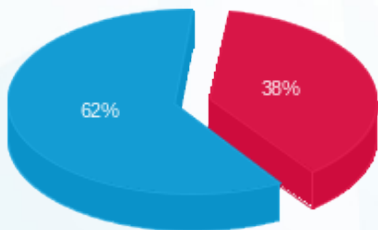

04/09/24 תאריך הפקה:
31/08/24 תאריך קריאה נוכחית:
15/07/24 תאריך קריאה קודמת:

שם דייר: חיון נכסים - קומה 4
שם אתר: מתחם G7 באר שבע

לקוח/ה נכבד/ה, אנו מתכבדים להגיש את חישוב צריכת החשמל לתקופה 15/07/24 - 31/08/24:

חיון נכסים קומה 4 - 1 - 18040242 (3x80)

סה"כ לתשלום	מחיר לקוט"ש בא"ג	סה"כ צריכה בקוט"ש	קריאה נוכחית	קריאה קודמת	סוג צריכה	סוג תעריף
			31/08/24	15/07/24		פרטי חשבון עבור תאריכים:
₪ 66.93	142.11	47.10	77.60	30.50	פסגה	777
₪ 0.00	41.88	0.00	11.00	11.00	גבע	778
₪ 108.76	41.88	259.70	285.20	25.50	שפל	779

סה"כ לדייר:

שיא ביקוש	סה"כ	שפל	גבע	פסגה
1.73	306.80	259.70	0.00	47.10
	₪ 175.70	₪ 108.76	₪ 0.00	₪ 66.93

סה"כ צריכה
סה"כ לתשלום

₪ 226.74	תשלום קבוע	
₪ 25.99	תשלום עבור גודל חיבור בKVA (3x80)	
₪ 428.42	סה"כ לתשלום	לא כולל מע"מ

התפלגות חיוב בש"ח לפי תעו"ז