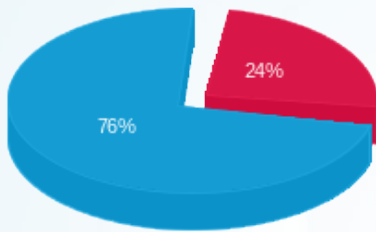

סה"כ לדירה:

פסגה	גבע	שפל	סה"כ	שיא ביקוש
1,410.70	0.00	14,817.75	16,228.45	19.82
₪ 2,004.74	₪ 0.00	₪ 6,205.67	₪ 8,210.42	

סה"כ צריכה

סה"כ לתשלום

₪ 226.74	תשלום קבוע	
₪ 67.14	תשלום עבור גודל חיבור בKVA (3x320)	
₪ 8,504.29	סה"כ לתשלום	לא כולל מע"מ

התפלגות חיוב בש"ח לפי תעו"ז