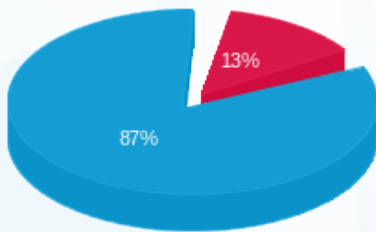

05/09/24 תאריך הפקה:
31/08/24 תאריך קריאה נוכחית:
01/08/24 תאריך קריאה קודמת:

שם דייר: קומה 01 שיא מילניום
שם אתר: סלע בינוי צק פוסט

לקוח/ה נכבד/ה, אנו מתכבדים להגיש את חישוב צריכת החשמל לתקופה 01/08/24 - 31/08/24:

קומה 01 - שיא מילניום - 2 - 19093308(3x40)

סוג תעריף	סוג צריכה	קריאה קודמת	קריאה נוכחית	סה"כ צריכה בקוט"ש	מחיר לקוט"ש בא"ג	סה"כ לתשלום
פרטי חשבון עבור תאריכים:						
777	פסגה	01/08/24	31/08/24	31.05	142.11	44.13 ₪
778	גבע	1,384.40	1,384.40	0.00	41.88	0.00 ₪
779	שפל	17,496.10	18,207.20	711.10	41.88	297.81 ₪

סה"כ לדייר:

פסגה	גבע	שפל	סה"כ	שיא ביקוש
31.05	0.00	711.10	742.15	5.71
₪ 44.13	₪ 0.00	₪ 297.81	₪ 341.93	

סה"כ צריכה
סה"כ לתשלום

₪ 52.22	תשלום קבוע
₪ 8.39	תשלום עבור גודל חיבור בKVA (3x40)
₪ 402.55	סה"כ לתשלום
לא כולל מע"מ	

התפלגות חיוב בש"ח לפי תעו"ז