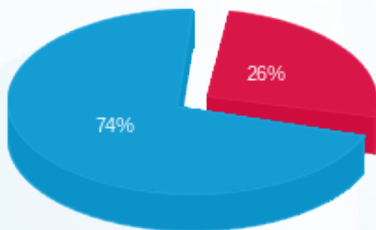

05/09/24 תאריך הפקה:
31/08/24 תאריך קריאה נוכחית:
01/08/24 תאריך קריאה קודמת:

שם דייר: קומה 04 - ק.ב. ברקן הנדסה
שם אתר: סלע בינוי צק פוסט

לקוח/ה נכבד/ה, אנו מתכבדים להגיש את חישוב צריכת החשמל לתקופה 01/08/24 - 31/08/24:

קומה 04 - ק.ב. ברקן הנדסה - 4 - 19093191(3x63)

סוג תעריף	סוג צריכה	קריאה קודמת	קריאה נוכחית	סה"כ צריכה בקוט"ש	מחיר לקוט"ש בא"ג	סה"כ לתשלום
פרטי חשבון עבור תאריכים:						
777	פסגה	01/08/24	31/08/24	50.40	142.11	71.62 ₪
778	גבע	678.40	678.40	0.00	41.88	0.00 ₪
779	שפל	10,178.40	10,661.30	482.90	41.88	202.24 ₪

סה"כ לדייר:

פסגה	גבע	שפל	סה"כ	שיא ביקוש
50.40	0.00	482.90	533.30	3.74
71.62 ₪	0.00 ₪	202.24 ₪	273.86 ₪	

סה"כ צריכה
סה"כ לתשלום

52.22 ₪	תשלום קבוע	
13.22 ₪	תשלום עבור גודל חיבור בKVA (3x63)	
339.30 ₪	סה"כ לתשלום	לא כולל מע"מ

התפלגות חיוב בש"ח לפי תעו"ז