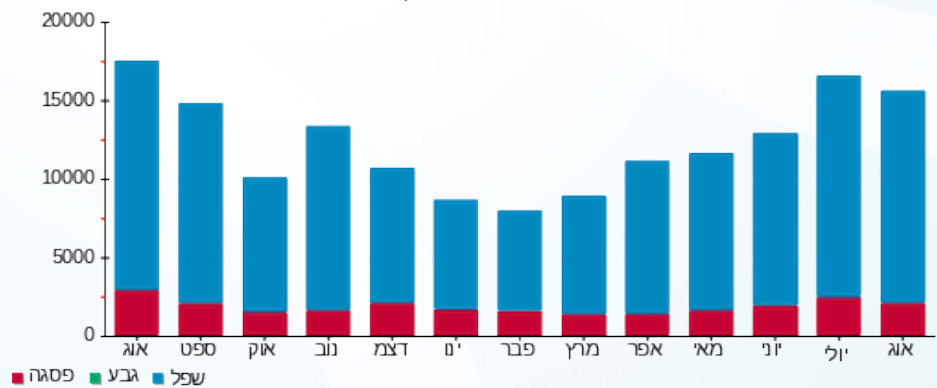

סה"כ לדייר:

פסגה	גבע	שפל	סה"כ	שיא ביקוש
1,947.00	0.00	13,521.00	15,468.00	49.13
2,766.88 ₪	0.00 ₪	5,662.59 ₪	8,429.48 ₪	

סה"כ צריכה
 סה"כ לתשלום

52.22 ₪	תשלום קבוע	
41.96 ₪	תשלום עבור גודל חיבור בKVA (3x200)	
8,523.66 ₪	סה"כ לתשלום	לא כולל מע"מ

התפלגות חיוב בש"ח לפי תע"ז

■ פסגה (2,766.88 ₪)
 ■ גבע (0.00 ₪)
 ■ שפל (5,662.59 ₪)

הסטוריית צריכה בקוט"ש

■ פסגה ■ גבע ■ שפל