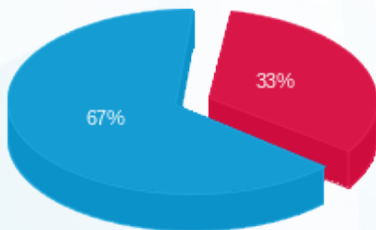

05/09/24 תאריך הפקה:
31/08/24 תאריך קריאה נוכחית:
01/08/24 תאריך קריאה קודמת:

שם דייר: רולדין
שם אתר: סלע בינוי צק פוסט

לקוח/ה נכבד/ה, אנו מתכבדים להגיש את חישוב צריכת החשמל לתקופה 01/08/24 - 31/08/24:

רולדין - 4 - 19093194 (3x200)

סוג תעריף	סוג צריכה	קריאה קודמת	קריאה נוכחית	סה"כ צריכה בקוט"ש	מחיר לקוט"ש בא"ג	סה"כ לתשלום
פרטי חשבון עבור תאריכים:						
777	פסגה	01/08/24	31/08/24	1,947.00	142.11	2,766.88 ₪
778	גבע	347.40	347.40	0.00	41.88	0.00 ₪
779	שפל	171,128.60	184,649.60	13,521.00	41.88	5,662.59 ₪

סה"כ לדייר:

פסגה	גבע	שפל	סה"כ	שיא ביקוש
1,947.00	0.00	13,521.00	15,468.00	49.13
2,766.88 ₪	0.00 ₪	5,662.59 ₪	8,429.48 ₪	

סה"כ צריכה
סה"כ לתשלום

52.22 ₪	תשלום קבוע	
41.96 ₪	תשלום עבור גודל חיבור בKVA (3x200)	
8,523.66 ₪	סה"כ לתשלום	לא כולל מע"מ

התפלגות חיוב בש"ח לפי תע"ז