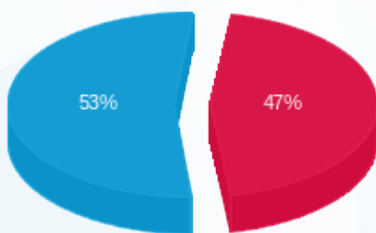

סה"כ לדייר:

פסגה	גבע	שפל	סה"כ	שיא ביקוש
180.64	0.00	705.08	885.72	2.08
256.70 ₪	0.00 ₪	295.29 ₪	551.99 ₪	

סה"כ צריכה  
 סה"כ לתשלום

226.74 ₪	תשלום קבוע
8.39 ₪	תשלום עבור גודל חיבור בKVA (3x40)
787.13 ₪	סה"כ לתשלום

לא כולל מע"מ

התפלגות חיוב בש"ח לפי תע"ז

■ פסגה (256.70 ₪)  
 ■ גבע (0.00 ₪)  
 ■ שפל (295.29 ₪)

הסטוריית צריכה בקוט"ש