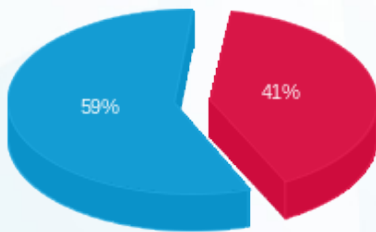

08/09/24 תאריך הפקה:
31/08/24 תאריך קריאה נוכחית:
01/08/24 תאריך קריאה קודמת:

שם דייר: מסעדת אחלה- מקרר 0 (מקרר 2)
שם אתר: חמאם טורקי

לקוח/ה נכבד/ה, אנו מתכבדים להגיש את חישוב צריכת החשמל לתקופה 01/08/24 - 31/08/24:

מסעדת אחלה- מקרר 0 (מקרר 2) - 23045081(3x25)

סוג תעריף	סוג צריכה	קריאה קודמת	קריאה נוכחית	סה"כ צריכה בקוט"ש	מחיר לקוט"ש בא"ג	סה"כ לתשלום
פרטי חשבון עבור תאריכים:						
777	פסגה	01/08/24	31/08/24	462.93	142.11	657.88 ₪
778	גבע	0.00	0.00	0.00	41.88	0.00 ₪
779	שפל	10,546.35	12,802.49	2,256.14	41.88	944.87 ₪

סה"כ לדייר:

פסגה	גבע	שפל	סה"כ	שיא ביקוש
462.93	0.00	2,256.14	2,719.08	6.05
657.88 ₪	0.00 ₪	944.87 ₪	1,602.75 ₪	

סה"כ צריכה
סה"כ לתשלום

226.74 ₪	תשלום קבוע
5.24 ₪	תשלום עבור גודל חיבור בKVA (3x25)
1,834.73 ₪	סה"כ לתשלום
לא כולל מע"מ	

התפלגות חיוב בש"ח לפי תע"ז