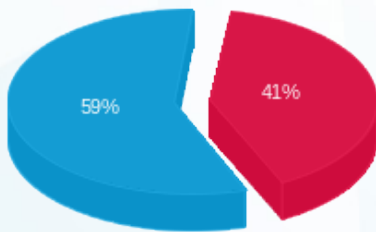

08/09/24 תאריך הפקה:
31/08/24 תאריך קריאה נוכחית:
01/08/24 תאריך קריאה קודמת:

שם דייר: מסעדת אחלה- מקרר 0 (מקרר 1)
שם אתר: חמאם טורקי

לקוח/ה נכבד/ה, אנו מתכבדים להגיש את חישוב צריכת החשמל לתקופה 01/08/24 - 31/08/24:

מסעדת אחלה- מקרר 0 (מקרר 1) - 2 - (3x63)23044800

סוג תעריף	סוג צריכה	קריאה קודמת	קריאה נוכחית	סה"כ צריכה בקוט"ש	מחיר לקוט"ש בא"ג	סה"כ לתשלום
פרטי חשבון עבור תאריכים:						
777	פסגה	01/08/24	31/08/24	128.98	142.11	183.30 ₪
778	גבע	0.00	0.00	0.00	41.88	0.00 ₪
779	שפל	4,183.35	4,802.42	619.07	41.88	259.27 ₪

סה"כ לדייר:

פסגה	גבע	שפל	סה"כ	שיא ביקוש
128.98	0.00	619.07	748.06	3.26
183.30 ₪	0.00 ₪	259.27 ₪	442.56 ₪	

סה"כ צריכה
סה"כ לתשלום

226.74 ₪	תשלום קבוע
13.22 ₪	תשלום עבור גודל חיבור בKVA (3x63)
682.52 ₪	סה"כ לתשלום
לא כולל מע"מ	

התפלגות חיוב בש"ח לפי תע"ז