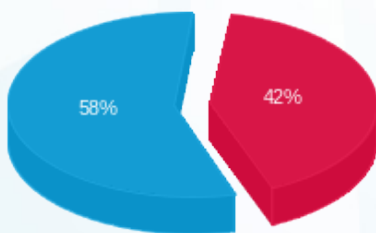

08/09/24 תאריך הפקה:
31/08/24 תאריך קריאה נוכחית:
01/08/24 תאריך קריאה קודמת:

שם דייר: בנין B - ק.02 יח' 21 - בוני התיכון
שם אתר: מרכז עזריאלי חולון

לקוח/ה נכבד/ה, אנו מתכבדים להגיש את חישוב צריכת החשמל לתקופה 01/08/24 - 31/08/24:

בנין B - ק.02 יח' 21 - בוני התיכון - 1 - 14086110(0x0)

סוג תעריף	סוג צריכה	קריאה קודמת	קריאה נוכחית	סה"כ צריכה בקוט"ש	מחיר לקוט"ש בא"ג	סה"כ לתשלום
פרטי חשבון עבור תאריכים:						
777	פסגה	01/08/24	31/08/24	68.33	142.11	97.10 ₪
778	גבע	3,971.00	3,971.00	0.00	41.88	0.00 ₪
779	שפל	23,057.10	23,372.07	314.97	41.88	131.91 ₪

סה"כ לדיר:

פסגה	גבע	שפל	סה"כ	שיא ביקוש
68.33	0.00	314.97	383.30	
97.10 ₪	0.00 ₪	131.91 ₪	229.01 ₪	

סה"כ צריכה
סה"כ לתשלום

226.74 ₪	תשלום קבוע	
0.00 ₪	תשלום עבור גודל חיבור בKVA (0x0)	
455.75 ₪	סה"כ לתשלום	לא כולל מע"מ

התפלגות חיוב בש"ח לפי תע"ז