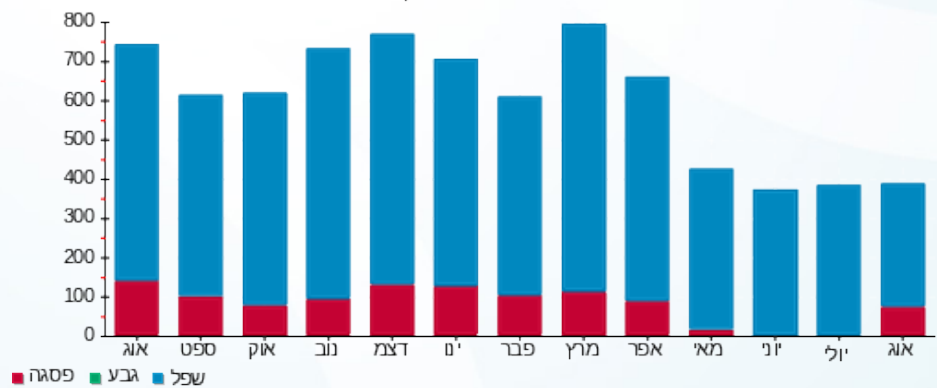

סה"כ לדיר:

פסגה	גבע	שפל	סה"כ	שיא ביקוש
68.33	0.00	314.97	383.30	
97.10 ₪	0.00 ₪	131.91 ₪	229.01 ₪	

סה"כ צריכה
 סה"כ לתשלום

226.74 ₪	תשלום קבוע	
0.00 ₪	תשלום עבור גודל חיבור בKVA (0x0)	
455.75 ₪	סה"כ לתשלום	לא כולל מע"מ

התפלגות חיוב בש"ח לפי תע"ז

■ פסגה (97.10 ₪)
 ■ גבע (0.00 ₪)
 ■ שפל (131.91 ₪)

הסטוריית צריכה בקוט"ש

■ פסגה ■ גבע ■ שפל