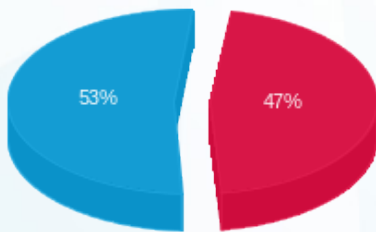

10/09/24 תאריך הפקה:
31/08/24 תאריך קריאה נוכחית:
01/08/24 תאריך קריאה קודמת:

שם דייר: ק.10 גוגל מא אזור חדש
שם אתר: בית אלקו

לקוח/ה נכבד/ה, אנו מתכבדים להגיש את חישוב צריכת החשמל לתקופה 01/08/24 - 31/08/24:

ק.10 גוגל מא אזור חדש - 3 - (3x80)81025932

סוג תעריף	סוג צריכה	קריאה קודמת	קריאה נוכחית	סה"כ צריכה בקוט"ש	מחיר לקוט"ש בא"ג	סה"כ לתשלום
פרטי חשבון עבור תאריכים:						
777	פסגה	01/08/24	31/08/24	166.50	142.11	236.61 ₪
778	גבע	13,320.20	13,320.20	0.00	41.88	0.00 ₪
779	שפל	43,811.60	44,440.60	629.00	41.88	263.43 ₪

סה"כ לדייר:

פסגה	גבע	שפל	סה"כ	שיא ביקוש
166.50	0.00	629.00	795.50	1.60
236.61 ₪	0.00 ₪	263.43 ₪	500.04 ₪	

סה"כ צריכה
סה"כ לתשלום

0.00 ₪	תשלום קבוע	
16.78 ₪	תשלום עבור גודל חיבור בKVA (3x80)	
516.82 ₪	סה"כ לתשלום	לא כולל מע"מ

התפלגות חיוב בש"ח לפי תעו"ז