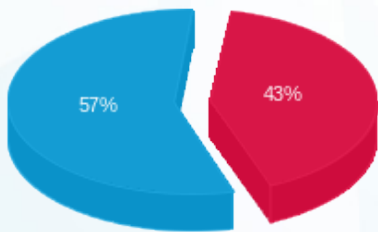

10/09/24 תאריך הפקה:
31/08/24 תאריך קריאה נוכחית:
01/08/24 תאריך קריאה קודמת:

שם דייר: ק.15 גוגל מ"א פס 3
שם אתר: בית אלקו

לקוח/ה נכבד/ה, אנו מתכבדים להגיש את חישוב צריכת החשמל לתקופה 01/08/24 - 31/08/24:

ק.15 גוגל לוח ראשי מ"א - 1 - 81016922(3x200)

סוג תעריף	סוג צריכה	קריאה קודמת	קריאה נוכחית	סה"כ צריכה בקוט"ש	מחיר לקוט"ש בא"ג	סה"כ לתשלום
פרטי חשבון עבור תאריכים:						
777	פסגה	01/08/24	31/08/24	304.40	142.11	432.58 ₪
778	גבע	31,932.20	31,932.20	0.00	41.88	0.00 ₪
779	שפל	122,330.60	123,723.60	1,393.00	41.88	583.39 ₪

סה"כ לדייר:

פסגה	גבע	שפל	סה"כ	שיא ביקוש
304.40	0.00	1,393.00	1,697.40	3.00
432.58 ₪	0.00 ₪	583.39 ₪	1,015.97 ₪	

סה"כ צריכה
סה"כ לתשלום

0.00 ₪	תשלום קבוע	
41.96 ₪	תשלום עבור גודל חיבור בKVA (3x200)	
1,057.93 ₪	סה"כ לתשלום	לא כולל מע"מ

התפלגות חיוב בש"ח לפי תע"ז