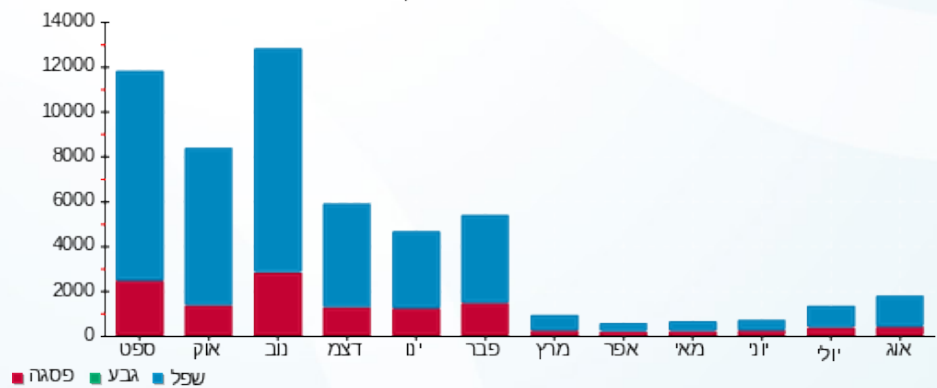

סה"כ לדייר:

פסגה	גבע	שפל	סה"כ	שיא ביקוש
304.40	0.00	1,393.00	1,697.40	3.00
432.58 ₪	0.00 ₪	583.39 ₪	1,015.97 ₪	

סה"כ צריכה  
 סה"כ לתשלום

0.00 ₪	<b>תשלום קבוע</b>	
41.96 ₪	<b>תשלום עבור גודל חיבור בKVA (3x200)</b>	
1,057.93 ₪	<b>סה"כ לתשלום</b>	<b>לא כולל מע"מ</b>

התפלגות חיוב בש"ח לפי תע"ז

■ פסגה (432.58 ₪)  
 ■ גבע (0.00 ₪)  
 ■ שפל (583.39 ₪)

הסטוריית צריכה בקוט"ש

■ פסגה ■ גבע ■ שפל