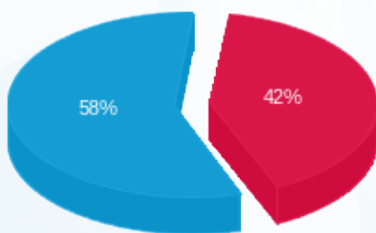

סה"כ לדייר:

פסגה	גבע	שפל	סה"כ	שיא ביקוש
422.50	0.00	1,980.75	2,403.25	4.50
₪ 600.41	₪ 0.00	₪ 829.54	₪ 1,429.95	

סה"כ צריכה

סה"כ לתשלום

₪ 0.00	תשלום קבוע	
₪ 41.96	תשלום עבור גודל חיבור בKVA (3x200)	
₪ 1,471.91	סה"כ לתשלום	לא כולל מע"מ

התפלגות חיוב בש"ח לפי תע"ז

- פסגה (₪ 600.41) 58%
- גבע (₪ 0.00) 42%
- שפל (₪ 829.54)

הסטוריית צריכה בקוט"ש