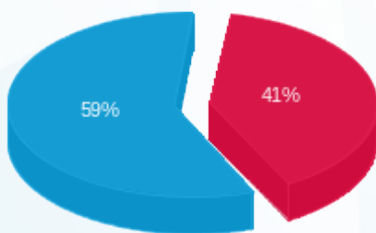

סה"כ לדייר:

שיא ביקוש	סה"כ	שפל	גבע	פסגה
5.00	3,197.00	2,658.50	0.00	538.50
	₪ 1,878.64	₪ 1,113.38	₪ 0.00	₪ 765.26

סה"כ צריכה

סה"כ לתשלום

₪ 0.00	<b>תשלום קבוע</b>	
₪ 52.45	<b>תשלום עבור גודל חיבור בKVA (3x250)</b>	
₪ 1,931.09	<b>סה"כ לתשלום</b>	<b>לא כולל מע"מ</b>

התפלגות חיוב בש"ח לפי תעו"ז

■ פסגה (₪ 765.26)  
 ■ גבע (₪ 0.00)  
 ■ שפל (₪ 1,113.38)

הסטוריית צריכה בקוט"ש