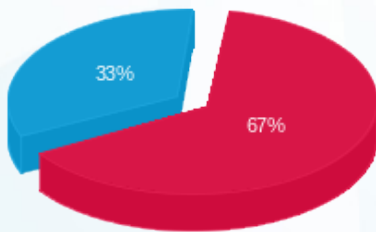

10/09/24 תאריך הפקה:
31/07/24 תאריך קריאה נוכחית:
01/07/24 תאריך קריאה קודמת:

שם דייר: בניין C מתאים לי
שם אתר: שבעת הכוכבים אילת

לקוח/ה נכבד/ה, אנו מתכבדים להגיש את חישוב צריכת החשמל לתקופה 01/07/24 - 31/07/24:

בניין C מתאים לי - 4 - (3x63)22048428

סוג תעריף	סוג צריכה	קריאה קודמת	קריאה נוכחית	סה"כ צריכה בקוט"ש	מחיר לקוט"ש בא"ג	סה"כ לתשלום
פרטי חשבון עבור תאריכים:						
777	פסגה	01/07/24	31/07/24	16.45	142.11	23.38 ₪
778	גבע	0.00	0.00	0.00	41.88	0.00 ₪
779	שפל	0.00	27.85	27.85	41.88	11.66 ₪

סה"כ לדייר:

פסגה	גבע	שפל	סה"כ	שיא ביקוש
16.45	0.00	27.85	44.30	
23.38 ₪	0.00 ₪	11.66 ₪	35.04 ₪	

סה"כ צריכה
סה"כ לתשלום

226.74 ₪	תשלום קבוע	
13.22 ₪	תשלום עבור גודל חיבור בKVA (3x63)	
275.00 ₪	סה"כ לתשלום	לא כולל מע"מ

התפלגות חיוב בש"ח לפי תע"ז