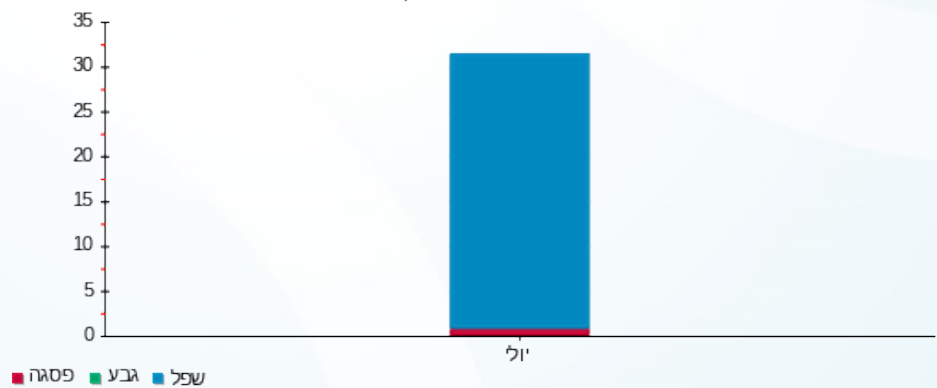

הסטוריית צריכה בקוט"ש