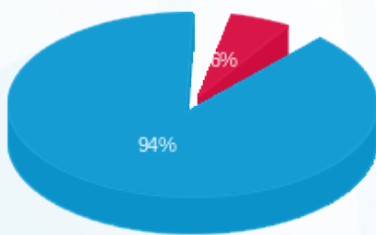

סה"כ לדיר:

שיא ביקוש	סה"כ	שפל	גבע	פסגה
	31.25	30.70	0.00	0.55
	₪ 13.64	₪ 12.86	₪ 0.00	₪ 0.78

סה"כ צריכה

סה"כ לתשלום

₪ 226.74	<b>תשלום קבוע</b>	
₪ 13.22	<b>תשלום עבור גודל חיבור בKVA (3x63)</b>	
₪ 253.60	<b>סה"כ לתשלום</b>	<b>לא כולל מע"מ</b>

התפלגות חיוב בש"ח לפי תעו"ז

- פסגה (₪ 0.78)
- גבע (₪ 0.00)
- שפל (₪ 12.86)

הסטוריית צריכה בקוט"ש

- פסגה
- גבע
- שפל