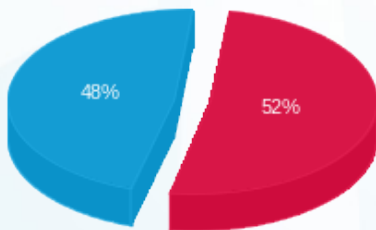

10/09/24 תאריך הפקה:
31/08/24 תאריך קריאה נוכחית:
01/08/24 תאריך קריאה קודמת:

שם דייר: בניין C מתאים לי
שם אתר: שבעת הכוכבים אילת

לקוח/ה נכבד/ה, אנו מתכבדים להגיש את חישוב צריכת החשמל לתקופה 01/08/24 - 31/08/24:

בניין C מתאים לי - 4 - (3x63)22048428

סוג תעריף	סוג צריכה	קריאה קודמת	קריאה נוכחית	סה"כ צריכה בקוט"ש	מחיר לקוט"ש בא"ג	סה"כ לתשלום
פרטי חשבון עבור תאריכים:						
777	פסגה	01/08/24	31/08/24	183.85	142.11	261.27 ₪
778	גבע	0.00	0.00	0.00	41.88	0.00 ₪
779	שפל	27.85	598.50	570.65	41.88	238.99 ₪

סה"כ לדייר:

פסגה	גבע	שפל	סה"כ	שיא ביקוש
183.85	0.00	570.65	754.50	2.40
261.27 ₪	0.00 ₪	238.99 ₪	500.26 ₪	

סה"כ צריכה
סה"כ לתשלום

226.74 ₪	תשלום קבוע	
13.22 ₪	תשלום עבור גודל חיבור בKVA (3x63)	
740.21 ₪	סה"כ לתשלום	לא כולל מע"מ

התפלגות חיוב בש"ח לפי תעו"ז