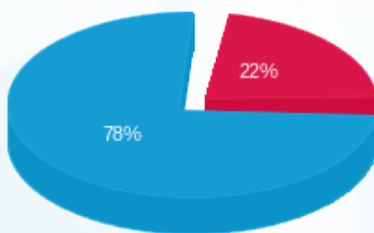

סה"כ לדייר:

פסגה	גבע	שפל	סה"כ	שיא ביקוש
38,899.84	0.00	157,790.69	196,690.53	290.82
15,408.23 ₪	0.00 ₪	55,637.00 ₪	71,045.22 ₪	

סה"כ צריכה

סה"כ לתשלום

226.74 ₪	תשלום קבוע	
0.00 ₪	תשלום עבור גודל חיבור בKVA (0x0)	
71,271.96 ₪	סה"כ לתשלום	לא כולל מע"מ

התפלגות חיוב בש"ח לפי תעו"ז

- פסגה (15,408.23 ₪)
- גבע (0.00 ₪)
- שפל (55,637.00 ₪)

הסטוריית צריכה בקוט"ש