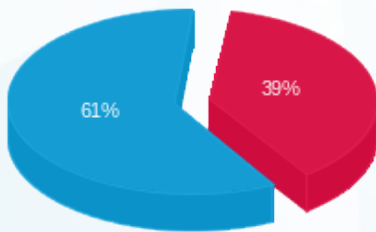

11/09/24 תאריך הפקה:
31/08/24 תאריך קריאה נוכחית:
01/08/24 תאריך קריאה קודמת:

שם דייר: אפקס חיוני ממ"ק
שם אתר: מגדל המוזיאון ת"א

לקוח/ה נכבד/ה, אנו מתכבדים להגיש את חישוב צריכת החשמל לתקופה 01/08/24 - 31/08/24:

אפקס חיוני ממ"ק - 4 - 23044837(0x0)

סוג תעריף	סוג צריכה	קריאה קודמת	קריאה נוכחית	סה"כ צריכה בקוט"ש	מחיר לקוט"ש בא"ג	סה"כ לתשלום
פרטי חשבון עבור תאריכים:						
777	פסגה	01/08/24	31/08/24	39.35	142.11	55.92 ₪
778	גבע	0.00	0.00	0.00	41.88	0.00 ₪
779	שפל	1,170.50	1,382.35	211.85	41.88	88.72 ₪

סה"כ לדייר:

פסגה	גבע	שפל	סה"כ	שיא ביקוש
39.35	0.00	211.85	251.20	1.74
₪ 55.92	₪ 0.00	₪ 88.72	₪ 144.64	

סה"כ צריכה
סה"כ לתשלום

₪ 0.00	תשלום קבוע	
₪ 0.00	תשלום עבור גודל חיבור בKVA (0x0)	
₪ 144.64	סה"כ לתשלום	לא כולל מע"מ

התפלגות חיוב בש"ח לפי תעו"ז