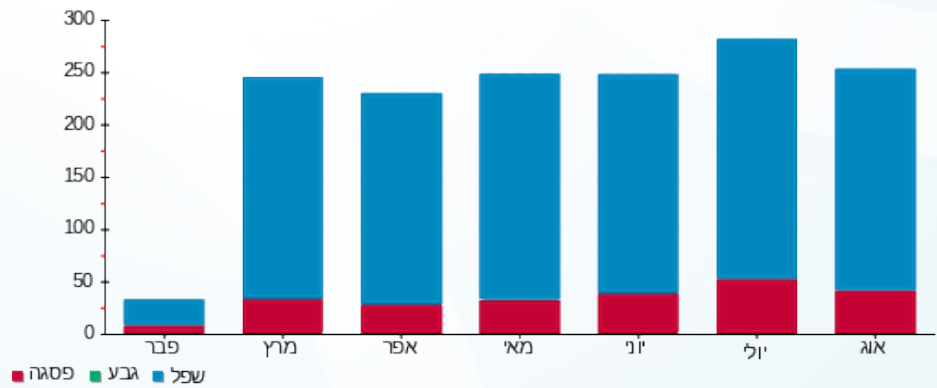

סה"כ לדייר:

פסגה	גבע	שפל	סה"כ	שיא ביקוש
39.35	0.00	211.85	251.20	1.74
₪ 55.92	₪ 0.00	₪ 88.72	₪ 144.64	

סה"כ צריכה
 סה"כ לתשלום

₪ 0.00	תשלום קבוע	
₪ 0.00	תשלום עבור גודל חיבור בKVA (0x0)	
₪ 144.64	סה"כ לתשלום	לא כולל מע"מ

התפלגות חיוב בש"ח לפי תעו"ז

פסגה (₪ 55.92)
 גבע (₪ 0.00)
 שפל (₪ 88.72)

הסטוריית צריכה בקוט"ש

פסגה גבע שפל