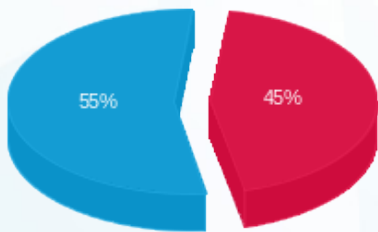

11/09/24 תאריך הפקה:
31/08/24 תאריך קריאה נוכחית:
01/08/24 תאריך קריאה קודמת:

שם דייר: ארדינסט קומה 13 חיוני ממ"ק
שם אתר: מגדל המוזיאון ת"א

לקוח/ה נכבד/ה, אנו מתכבדים להגיש את חישוב צריכת החשמל לתקופה 01/08/24 - 31/08/24:

ארדינסט קומה 13 חיוני ממ"ק - 4 - 23044838(0x0)

סה"כ לתשלום	מחיר לקוט"ש בא"ג	סה"כ צריכה בקוט"ש	קריאה נוכחית	קריאה קודמת	סוג צריכה	סוג תעריף
			31/08/24	01/08/24	פרטי חשבון עבור תאריכים:	
₪ 93.22	142.11	65.60	408.20	342.60	פסגה	777
₪ 0.00	41.88	0.00	0.00	0.00	גבע	778
₪ 112.99	41.88	269.80	1,731.15	1,461.35	שפל	779

סה"כ לדייר:

שיא ביקוש	סה"כ	שפל	גבע	פסגה
3.92	335.40	269.80	0.00	65.60
	₪ 206.22	₪ 112.99	₪ 0.00	₪ 93.22

סה"כ צריכה
סה"כ לתשלום

₪ 0.00	תשלום קבוע	
₪ 0.00	תשלום עבור גודל חיבור בKVA (0x0)	
₪ 206.22	סה"כ לתשלום	לא כולל מע"מ

התפלגות חיוב בש"ח לפי תעו"ז