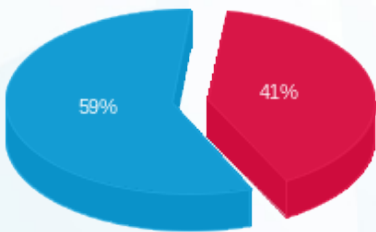

11/09/24 תאריך הפקה:
31/08/24 תאריך קריאה נוכחית:
01/08/24 תאריך קריאה קודמת:

שם דייר: ארדינסט קומה 14 חיוני ממ"ק
שם אתר: מגדל המוזיאון ת"א

לקוח/ה נכבד/ה, אנו מתכבדים להגיש את חישוב צריכת החשמל לתקופה 01/08/24 - 31/08/24:

ארדינסט קומה 14 חיוני ממ"ק - 3 - 23044838 (0x0)

סוג תעריף	סוג צריכה	קריאה קודמת	קריאה נוכחית	סה"כ צריכה בקוט"ש	מחיר לקוט"ש בא"ג	סה"כ לתשלום
פרטי חשבון עבור תאריכים:						
777	פסגה	01/08/24	31/08/24	58.30	142.11	82.85 ₪
778	גבע	0.00	0.00	0.00	41.88	0.00 ₪
779	שפל	1,481.50	1,768.95	287.45	41.88	120.38 ₪

סה"כ לדייר:

פסגה	גבע	שפל	סה"כ	שיא ביקוש
58.30	0.00	287.45	345.75	2.92
82.85 ₪	0.00 ₪	120.38 ₪	203.23 ₪	

סה"כ צריכה
סה"כ לתשלום

0.00 ₪	תשלום קבוע	
0.00 ₪	תשלום עבור גודל חיבור בKVA (0x0)	
203.23 ₪	סה"כ לתשלום	לא כולל מע"מ

התפלגות חיוב בש"ח לפי תעו"ז