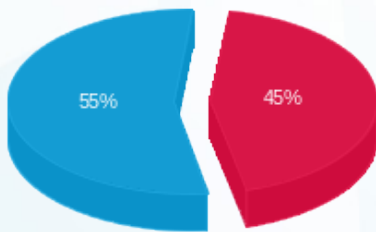

11/09/24 תאריך הפקה:
31/08/24 תאריך קריאה נוכחית:
01/08/24 תאריך קריאה קודמת:

שם דייר: ארדינסט קומה 15 חיוני ממ"ק
שם אתר: מגדל המוזיאון ת"א

לקוח/ה נכבד/ה, אנו מתכבדים להגיש את חישוב צריכת החשמל לתקופה 01/08/24 - 31/08/24:

ארדינסט קומה 15 חיוני ממ"ק - 2 - 23044838(0x0)

סוג תעריף	סוג צריכה	קריאה קודמת	קריאה נוכחית	סה"כ צריכה בקוט"ש	מחיר לקוט"ש בא"ג	סה"כ לתשלום
פרטי חשבון עבור תאריכים:						
777	פסגה	01/08/24	31/08/24	75.30	142.11	107.01 ₪
778	גבע	0.00	0.00	0.00	41.88	0.00 ₪
779	שפל	1,851.55	2,162.90	311.35	41.88	130.39 ₪

סה"כ לדייר:

פסגה	גבע	שפל	סה"כ	שיא ביקוש
75.30	0.00	311.35	386.65	3.88
107.01 ₪	0.00 ₪	130.39 ₪	237.40 ₪	

סה"כ צריכה
סה"כ לתשלום

0.00 ₪	תשלום קבוע	
0.00 ₪	תשלום עבור גודל חיבור בKVA (0x0)	
237.40 ₪	סה"כ לתשלום	לא כולל מע"מ

התפלגות חיוב בש"ח לפי תע"ז