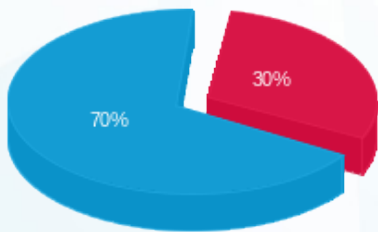

11/09/24 תאריך הפקה:
31/08/24 תאריך קריאה נוכחית:
01/08/24 תאריך קריאה קודמת:

שם דייר: בואינג חיוני
שם אתר: מגדל המוזיאון ת"א

לקוח/ה נכבד/ה, אנו מתכבדים להגיש את חישוב צריכת החשמל לתקופה 01/08/24 - 31/08/24:

בואינג חיוני - 3 - (0x0)23044841

סה"כ לתשלום	מחיר לקוט"ש בא"ג	סה"כ צריכה בקוט"ש	קריאה נוכחית	קריאה קודמת	סוג צריכה	סוג תעריף
			31/08/24	01/08/24	פרטי חשבון עבור תאריכים:	
₪ 48.60	142.11	34.20	220.80	186.60	פסגה	777
₪ 0.00	41.88	0.00	0.00	0.00	גבע	778
₪ 112.55	41.88	268.75	1,791.10	1,522.35	שפל	779

סה"כ לדייר:

שיא ביקוש	סה"כ	שפל	גבע	פסגה	סה"כ צריכה
1.64	302.95	268.75	0.00	34.20	סה"כ לתשלום
	₪ 161.15	₪ 112.55	₪ 0.00	₪ 48.60	

₪ 0.00	תשלום קבוע	
₪ 0.00	תשלום עבור גודל חיבור בKVA (0x0)	
₪ 161.15	סה"כ לתשלום	לא כולל מע"מ

התפלגות חיוב בש"ח לפי תעו"ז