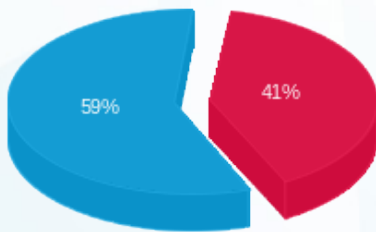

11/09/24 תאריך הפקה:
31/08/24 תאריך קריאה נוכחית:
01/08/24 תאריך קריאה קודמת:

שם דייר: ביוניק קומה 8 חיוני ממ"ק
שם אתר: מגדל המוזיאון ת"א

לקוח/ה נכבד/ה, אנו מתכבדים להגיש את חישוב צריכת החשמל לתקופה 01/08/24 - 31/08/24:

ביוניק קומה 8 חיוני ממ"ק - 4 - 23044839(0x0)

סוג תעריף	סוג צריכה	קריאה קודמת	קריאה נוכחית	סה"כ צריכה בקוט"ש	מחיר לקוט"ש בא"ג	סה"כ לתשלום
פרטי חשבון עבור תאריכים:						
777	פסגה	01/08/24	31/08/24	45.70	142.11	64.94 ₪
778	גבע	0.00	0.00	0.00	41.88	0.00 ₪
779	שפל	1,127.30	1,350.10	222.80	41.88	93.31 ₪

סה"כ לדייר:

פסגה	גבע	שפל	סה"כ	שיא ביקוש
45.70	0.00	222.80	268.50	0.48
₪ 64.94	₪ 0.00	₪ 93.31	₪ 158.25	

סה"כ צריכה
סה"כ לתשלום

₪ 0.00	תשלום קבוע	
₪ 0.00	תשלום עבור גודל חיבור בKVA (0x0)	
₪ 158.25	סה"כ לתשלום	לא כולל מע"מ

התפלגות חיוב בש"ח לפי תעו"ז