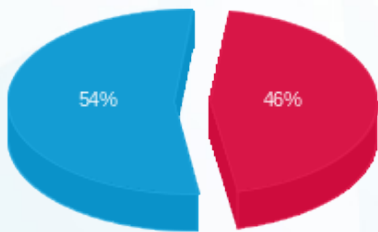

11/09/24 תאריך הפקה:
31/08/24 תאריך קריאה נוכחית:
01/08/24 תאריך קריאה קודמת:

שם דייר: גולדמן סאקס קומה 16
שם אתר: מגדל המוזיאון ת"א

לקוח/ה נכבד/ה, אנו מתכבדים להגיש את חישוב צריכת החשמל לתקופה 01/08/24 - 31/08/24:

גולדמן סאקס קומה 16 - 1 - 23044845 (0x0)

סוג תעריף	סוג צריכה	קריאה קודמת	קריאה נוכחית	סה"כ צריכה בקוט"ש	מחיר לקוט"ש בא"ג	סה"כ לתשלום
פרטי חשבון עבור תאריכים:						
777	פסגה	01/08/24	31/08/24	624.20	142.11	887.05 ₪
778	גבע	0.00	0.00	0.00	41.88	0.00 ₪
779	שפל	15,432.00	17,924.80	2,492.80	41.88	1,043.98 ₪

סה"כ לדייר:

פסגה	גבע	שפל	סה"כ	שיא ביקוש
624.20	0.00	2,492.80	3,117.00	9.24
887.05 ₪	0.00 ₪	1,043.98 ₪	1,931.04 ₪	

סה"כ צריכה
סה"כ לתשלום

226.74 ₪	תשלום קבוע
0.00 ₪	תשלום עבור גודל חיבור בKVA (0x0)
2,157.78 ₪	סה"כ לתשלום
לא כולל מע"מ	

התפלגות חיוב בש"ח לפי תעו"ז