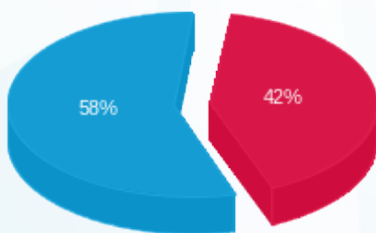

סה"כ לדייר:

פסגה	גבע	שפל	סה"כ	שיא ביקוש
229.35	0.00	1,057.30	1,286.65	2.76
₪ 325.93	₪ 0.00	₪ 442.80	₪ 768.73	

סה"כ צריכה

סה"כ לתשלום

226.74 ₪	תשלום קבוע	
0.00 ₪	תשלום עבור גודל חיבור בKVA (0x0)	
995.47 ₪	סה"כ לתשלום	לא כולל מע"מ

התפלגות חיוב בש"ח לפי תעו"ז

- פסגה (325.93 ₪) - 58%
- גבע (0.00 ₪)
- שפל (442.80 ₪) - 42%

הסטוריית צריכה בקוט"ש