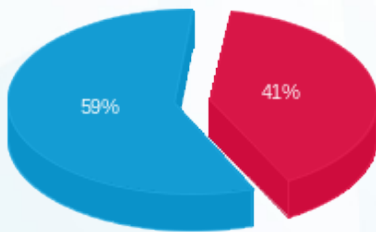

11/09/24 תאריך הפקה:
31/08/24 תאריך קריאה נוכחית:
01/08/24 תאריך קריאה קודמת:

שם דייר: טולצינסקי קומה 12
שם אתר: מגדל המוזיאון ת"א

לקוח/ה נכבד/ה, אנו מתכבדים להגיש את חישוב צריכת החשמל לתקופה 01/08/24 - 31/08/24:

טולצינסקי קומה 12 - 1 - 23044313(0x0)

סוג תעריף	סוג צריכה	קריאה קודמת	קריאה נוכחית	סה"כ צריכה בקוט"ש	מחיר לקוט"ש בא"ג	סה"כ לתשלום
פרטי חשבון עבור תאריכים:						
777	פסגה	01/08/24	31/08/24	1,838.40	142.11	2,612.55 ₪
778	גבע	0.00	0.00	0.00	41.88	0.00 ₪
779	שפל	45,372.80	54,444.80	9,072.00	41.88	3,799.35 ₪

סה"כ לדייר:

פסגה	גבע	שפל	סה"כ	שיא ביקוש
1,838.40	0.00	9,072.00	10,910.40	30.79
2,612.55 ₪	0.00 ₪	3,799.35 ₪	6,411.90 ₪	

סה"כ צריכה
סה"כ לתשלום

226.74 ₪	תשלום קבוע	
0.00 ₪	תשלום עבור גודל חיבור בKVA (0x0)	
6,638.64 ₪	סה"כ לתשלום	לא כולל מע"מ

התפלגות חיוב בש"ח לפי תעו"ז