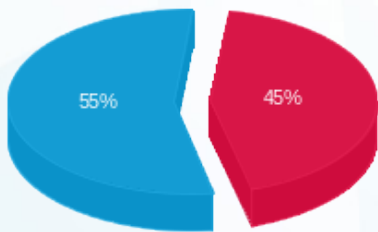

11/09/24 תאריך הפקה:
31/08/24 תאריך קריאה נוכחי:
01/08/24 תאריך קריאה קודמת:

שם דייר: טולצנסקי קומה 12 חיוני ממ"ק
שם אתר: מגדל המוזיאון ת"א

לקוח/ה נכבד/ה, אנו מתכבדים להגיש את חישוב צריכת החשמל לתקופה 01/08/24 - 31/08/24:

טולצנסקי קומה 12 חיוני ממ"ק - 1 - 23044839(0x0)

סוג תעריף	סוג צריכה	קריאה קודמת	קריאה נוכחית	סה"כ צריכה בקוט"ש	מחיר לקוט"ש בא"ג	סה"כ לתשלום
פרטי חשבון עבור תאריכים:						
777	פסגה	01/08/24	31/08/24	68.30	142.11	97.06 ₪
778	גבע	0.00	0.00	0.00	41.88	0.00 ₪
779	שפל	1,974.75	2,263.00	288.25	41.88	120.72 ₪

סה"כ לדייר:

פסגה	גבע	שפל	סה"כ	שיא ביקוש
68.30	0.00	288.25	356.55	2.17
97.06 ₪	0.00 ₪	120.72 ₪	217.78 ₪	

סה"כ צריכה
סה"כ לתשלום

0.00 ₪	תשלום קבוע	
0.00 ₪	תשלום עבור גודל חיבור בKVA (0x0)	
217.78 ₪	סה"כ לתשלום	לא כולל מע"מ

התפלגות חיוב בש"ח לפי תעו"ז