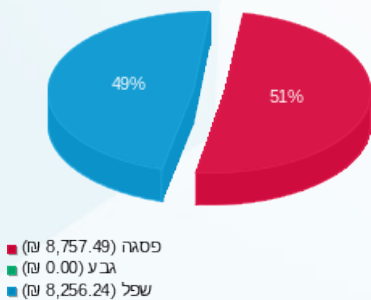

11/09/24 תאריך הפקה:
31/08/24 תאריך קריאה נוכחית:
01/08/24 תאריך קריאה קודמת:

שם דייר: טעם העמק
שם אתר: צים סנטר נתיבות

לקוח/ה נכבד/ה, אנו מתכבדים להגיש את חישוב צריכת החשמל לתקופה 01/08/24 - 31/08/24:

טעם העמק - 7 - 81018600 (3x250)

סוג תעריף	סוג צריכה	קריאה קודמת	קריאה נוכחית	סה"כ צריכה בקוט"ש	מחיר לקוט"ש בא"ג	סה"כ לתשלום
			31/08/24	01/08/24	פרטי חשבון עבור תאריכים:	
777	פסגה	1,031,505.20	1,037,439.00	5,933.80	142.11	8,432.52 ₪
778	גבע	383,206.80	383,206.80	0.00	41.88	0.00 ₪
779	שפל	1,097,481.60	1,116,944.20	19,462.60	41.88	8,150.94 ₪

ציבורי

סוג תעריף	סוג צריכה	קריאה קודמת	קריאה נוכחית	סה"כ צריכה בקוט"ש	מחיר לקוט"ש בא"ג	סה"כ לתשלום
			31/08/24	01/08/24	פרטי חשבון עבור תאריכים:	
777	פסגה			228.676	142.11	324.97 ₪
778	גבע			0.000	41.88	0.00 ₪
779	שפל			251.433	41.88	105.30 ₪

סה"כ לדירה:

פסגה	גבע	שפל	סה"כ	שיא ביקוש
6,162.48	0.00	19,714.03	25,876.51	75.40
8,757.49 ₪	0.00 ₪	8,256.24 ₪	17,013.73 ₪	

סה"כ צריכה
סה"כ לתשלום

226.74 ₪	תשלום קבוע	
52.45 ₪	תשלום עבור גודל חיבור ב KVA (3x250)	
17,292.92 ₪	סה"כ לתשלום	לא כולל מע"מ

התפלגות חיוב בש"ח לפי תע"ז