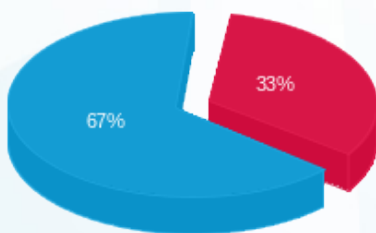

11/09/24 תאריך הפקה:
31/08/24 תאריך קריאה נוכחית:
01/08/24 תאריך קריאה קודמת:

שם דייר: לוקהיד מרטין קומה 24
שם אתר: מגדל המוזיאון ת"א

לקוח/ה נכבד/ה, אנו מתכבדים להגיש את חישוב צריכת החשמל לתקופה 01/08/24 - 31/08/24:

לוקהיד מרטין קומה 24 - 2 - 23044847(0x0)

סוג תעריף	סוג צריכה	קריאה קודמת	קריאה נוכחית	סה"כ צריכה בקוט"ש	מחיר לקוט"ש בא"ג	סה"כ לתשלום
פרטי חשבון עבור תאריכים:						
777	פסגה	01/08/24	31/08/24	130.70	142.11	185.74 ₪
778	גבע	0.00	0.00	0.00	41.88	0.00 ₪
779	שפל	5,115.40	6,019.70	904.30	41.88	378.72 ₪

סה"כ לדייר:

פסגה	גבע	שפל	סה"כ	שיא ביקוש
130.70	0.00	904.30	1,035.00	6.99
185.74 ₪	0.00 ₪	378.72 ₪	564.46 ₪	

סה"כ צריכה
סה"כ לתשלום

226.74 ₪	תשלום קבוע	
0.00 ₪	תשלום עבור גודל חיבור בKVA (0x0)	
791.20 ₪	סה"כ לתשלום	לא כולל מע"מ

התפלגות חיוב בש"ח לפי תעו"ז