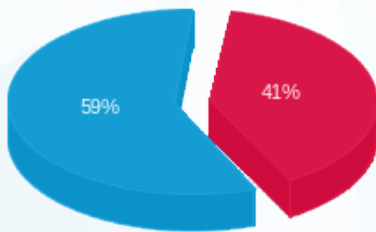

לוקהיד מרטין קומה 7 - 13170753(0x0) - L

סוג תעריף	סוג צריכה	קריאה קודמת	קריאה נוכחית	סה"כ צריכה בקוט"ש	מחיר לקוט"ש בא"ג	סה"כ לתשלום
פרטי חשבון עבור תאריכים:						
777	פסגה	01/08/24	31/08/24	397.90	142.11	565.46 ₪
778	גבע	28,615.45	28,615.45	0.00	41.88	0.00 ₪
779	שפל	114,690.90	116,669.50	1,978.60	41.88	828.64 ₪

סה"כ לדייר:

פסגה	גבע	שפל	סה"כ	שיא ביקוש
397.90	0.00	1,978.60	2,376.50	7.12
565.46 ₪	0.00 ₪	828.64 ₪	1,394.09 ₪	

סה"כ צריכה

סה"כ לתשלום

226.74 ₪	תשלום קבוע	
0.00 ₪	תשלום עבור גודל חיבור בKVA (0x0)	
1,620.83 ₪	סה"כ לתשלום	לא כולל מע"מ

התפלגות חיוב בש"ח לפי תעו"ז

פסגה (565.46 ₪) ■
 גבע (0.00 ₪) ■
 שפל (828.64 ₪) ■

הסטוריית צריכה בקוט"ש

פסגה ■ גבע ■ שפל