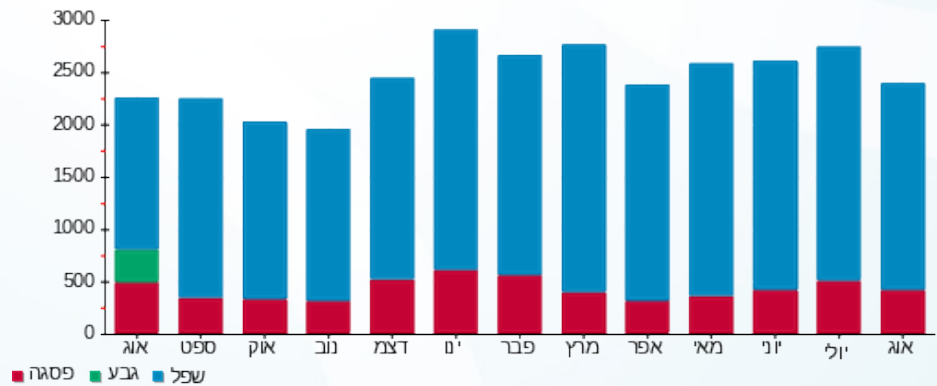

סה"כ לדייר:

פסגה	גבע	שפל	סה"כ	שיא ביקוש
397.90	0.00	1,978.60	2,376.50	7.12
565.46 ₪	0.00 ₪	828.64 ₪	1,394.09 ₪	

סה"כ צריכה

סה"כ לתשלום

226.74 ₪	תשלום קבוע	
0.00 ₪	תשלום עבור גודל חיבור בKVA (0x0)	
1,620.83 ₪	סה"כ לתשלום	לא כולל מע"מ

התפלגות חיוב בש"ח לפי תעו"ז

פסגה (565.46 ₪) ■
 גבע (0.00 ₪) ■
 שפל (828.64 ₪) ■

הסטוריית צריכה בקוט"ש

פסגה ■ גבע ■ שפל