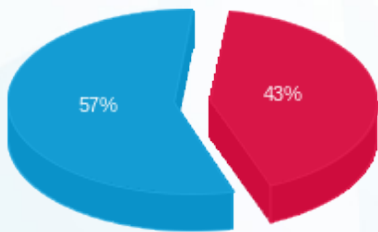

11/09/24 תאריך הפקה:
31/08/24 תאריך קריאה נוכחית:
01/08/24 תאריך קריאה קודמת:

שם דייר: מגדל קומה 18 צד דרום מערב פנוי
שם אתר: מגדל המוזיאון ת"א

לקוח/ה נכבד/ה, אנו מתכבדים להגיש את חישוב צריכת החשמל לתקופה 01/08/24 - 31/08/24:

מגדל קומה 18 צד דרום מערב פנוי - 4 - 23044834(0x0)

סוג תעריף	סוג צריכה	קריאה קודמת	קריאה נוכחית	סה"כ צריכה בקוט"ש	מחיר לקוט"ש בא"ג	סה"כ לתשלום
פרטי חשבון עבור תאריכים:						
777	פסגה	01/08/24	31/08/24	31.00	142.11	44.05 ₪
778	גבע	0.00	0.00	0.00	41.88	0.00 ₪
779	שפל	191.20	332.60	141.40	41.88	59.22 ₪

סה"כ לדייר:

פסגה	גבע	שפל	סה"כ	שיא ביקוש
31.00	0.00	141.40	172.40	0.34
₪ 44.05	₪ 0.00	₪ 59.22	₪ 103.27	

סה"כ צריכה
סה"כ לתשלום

226.74 ₪	תשלום קבוע	
0.00 ₪	תשלום עבור גודל חיבור בKVA (0x0)	
330.01 ₪	סה"כ לתשלום	לא כולל מע"מ

התפלגות חיוב בש"ח לפי תעו"ז