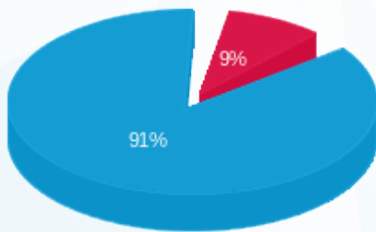

11/09/24 תאריך הפקה:
31/08/24 תאריך קריאה נוכחי:
01/08/24 תאריך קריאה קודמת:

שם דייר: מערכת אויר צח מא חריג 1-23044835
שם אתר: מגדל המוזיאון ת"א

לקוח/ה נכבד/ה, אנו מתכבדים להגיש את חישוב צריכת החשמל לתקופה 01/08/24 - 31/08/24:

מערכת אויר צח מא חריג 1-23044835 - 1 - 23044835 (0x0)

סוג תעריף	סוג צריכה	קריאה קודמת	קריאה נוכחית	סה"כ צריכה בקוט"ש	מחיר לקוט"ש בא"ג	סה"כ לתשלום
פרטי חשבון עבור תאריכים:						
777	פסגה	01/08/24	31/08/24	70.25	142.11	99.83 ₪
778	גבע	0.00	0.00	0.00	41.88	0.00 ₪
779	שפל	0.00	2,391.50	2,391.50	41.88	1,001.56 ₪

סה"כ לדייר:

פסגה	גבע	שפל	סה"כ	שיא ביקוש
70.25	0.00	2,391.50	2,461.75	
99.83 ₪	0.00 ₪	1,001.56 ₪	1,101.39 ₪	

סה"כ צריכה
סה"כ לתשלום

0.00 ₪	תשלום קבוע	
0.00 ₪	תשלום עבור גודל חיבור בKVA (0x0)	
1,101.39 ₪	סה"כ לתשלום	לא כולל מע"מ

התפלגות חיוב בש"ח לפי תעו"ז