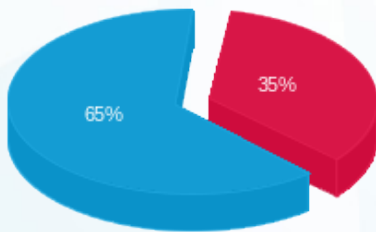

סאלוס קומה 4 - 22009742 (0x0)

סוג תעריף	סוג צריכה	קריאה קודמת	קריאה נוכחית	סה"כ צריכה בקוט"ש	מחיר לקוט"ש בא"ג	סה"כ לתשלום
פרטי חשבון עבור תאריכים:						
777	פסגה	01/08/24	31/08/24	420.60	142.11	597.71 ₪
778	גבע	1,564.80	1,564.80	0.00	41.88	0.00 ₪
779	שפל	37,553.40	40,230.60	2,677.20	41.88	1,121.21 ₪

סה"כ לדייר:

פסגה	גבע	שפל	סה"כ	שיא ביקוש
420.60	0.00	2,677.20	3,097.80	393.21
₪ 597.71	₪ 0.00	₪ 1,121.21	₪ 1,718.93	

סה"כ צריכה

סה"כ לתשלום

226.74 ₪	תשלום קבוע	
0.00 ₪	תשלום עבור גודל חיבור בKVA (0x0)	
1,945.67 ₪	סה"כ לתשלום	לא כולל מע"מ

התפלגות חיוב בש"ח לפי תעו"ז

■ פסגה (₪ 597.71)
■ גבע (₪ 0.00)
■ שפל (₪ 1,121.21)

הסטוריית צריכה בקוט"ש