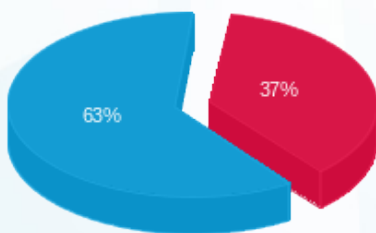

11/09/24 תאריך הפקה:
31/08/24 תאריך קריאה נוכחית:
01/08/24 תאריך קריאה קודמת:

שם דייר: סטלו סטוריז קומה 22
שם אתר: מגדל המוזיאון ת"א

לקוח/ה נכבד/ה, אנו מתכבדים להגיש את חישוב צריכת החשמל לתקופה 01/08/24 - 31/08/24:

סטלו סטוריז קומה 22 - 1 - 23044314(0x0)

סה"כ לתשלום	מחיר לקוט"ש בא"ג	סה"כ צריכה בקוט"ש	קריאה נוכחית	קריאה קודמת	סוג צריכה	סוג תעריף
			31/08/24	01/08/24	פרטי חשבון עבור תאריכים:	
₪ 366.93	142.11	258.20	2,156.20	1,898.00	פסגה	777
₪ 0.00	41.88	0.00	0.00	0.00	גבע	778
₪ 625.18	41.88	1,492.80	11,068.80	9,576.00	שפל	779

סה"כ לדייר:

שיא ביקוש	סה"כ	שפל	גבע	פסגה
7.72	1,751.00	1,492.80	0.00	258.20
	₪ 992.11	₪ 625.18	₪ 0.00	₪ 366.93

סה"כ צריכה
סה"כ לתשלום

₪ 226.74	תשלום קבוע	
₪ 0.00	תשלום עבור גודל חיבור בKVA (0x0)	
₪ 1,218.85	סה"כ לתשלום	לא כולל מע"מ

התפלגות חיוב בש"ח לפי תעו"ז