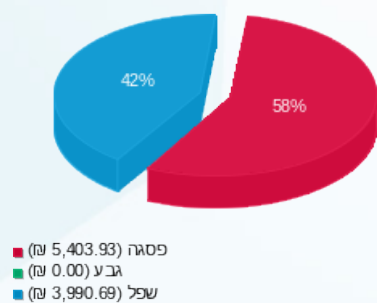

11/09/24 תאריך הפקה:
31/08/24 תאריך קריאה נוכחית:
01/08/24 תאריך קריאה קודמת:

שם דייר: סי סטייל יח 55-56 חדש
שם אתר: צים סנטר נתיבות

לקוח/ה נכבד/ה, אנו מתכבדים להגיש את חישוב צריכת החשמל לתקופה 01/08/24 - 31/08/24:

סי סטייל יח 55-56 - 6 - 81018572(3x160)

סוג תעריף	סוג צריכה	קריאה קודמת	קריאה נוכחית	סה"כ צריכה בקוט"ש	מחיר לקוט"ש בא"ג	סה"כ לתשלום
			31/08/24	01/08/24	פרטי חשבון עבור תאריכים:	
777	פסגה	416,847.40	420,294.00	3,446.60	142.11	4,897.96 ₪
778	גבע	120,047.40	120,047.40	0.00	41.88	0.00 ₪
779	שפל	208,640.40	217,777.80	9,137.40	41.88	3,826.74 ₪

ציבורי

סוג תעריף	סוג צריכה	קריאה קודמת	קריאה נוכחית	סה"כ צריכה בקוט"ש	מחיר לקוט"ש בא"ג	סה"כ לתשלום
			31/08/24	01/08/24	פרטי חשבון עבור תאריכים:	
777	פסגה			356.040	142.11	505.97 ₪
778	גבע			0.000	41.88	0.00 ₪
779	שפל			391.472	41.88	163.95 ₪

סה"כ לדירה:

פסגה	גבע	שפל	סה"כ	שיא ביקוש
3,802.64	0.00	9,528.87	13,331.51	52.80
₪ 5,403.93	₪ 0.00	₪ 3,990.69	₪ 9,394.62	

סה"כ צריכה
סה"כ לתשלום

226.74 ₪	תשלום קבוע	
33.57 ₪	תשלום עבור גודל חיבור בKVA (3x160)	
9,654.93 ₪	סה"כ לתשלום	לא כולל מע"מ

התפלגות חיוב בש"ח לפי תע"ז