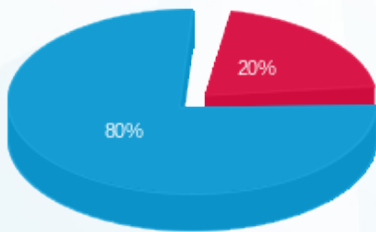

11/09/24 תאריך הפקה:
31/08/24 תאריך קריאה נוכחית:
01/08/24 תאריך קריאה קודמת:

שם דייר: רני רהב קומה 24 חיוני ממ"ק
שם אתר: מגדל המוזיאון ת"א

לקוח/ה נכבד/ה, אנו מתכבדים להגיש את חישוב צריכת החשמל לתקופה 01/08/24 - 31/08/24:

רני רהב קומה 24 חיוני ממ"ק - 2 - (0x0)23044837

סה"כ לתשלום	מחיר לקוט"ש בא"ג	סה"כ צריכה בקוט"ש	קריאה נוכחית	קריאה קודמת	סוג צריכה	סוג תעריף
			31/08/24	01/08/24		פרטי חשבון עבור תאריכים:
₪ 6.61	142.11	4.65	34.15	29.50	פסגה	777
₪ 0.00	41.88	0.00	0.00	0.00	גבע	778
₪ 26.01	41.88	62.10	352.00	289.90	שפל	779

סה"כ לדייר:

שיא ביקוש	סה"כ	שפל	גבע	פסגה
33.13	66.75	62.10	0.00	4.65
	₪ 32.62	₪ 26.01	₪ 0.00	₪ 6.61

סה"כ צריכה
סה"כ לתשלום

₪ 0.00	תשלום קבוע	
₪ 0.00	תשלום עבור גודל חיבור בKVA (0x0)	
₪ 32.62	סה"כ לתשלום	לא כולל מע"מ

התפלגות חיוב בש"ח לפי תעו"ז