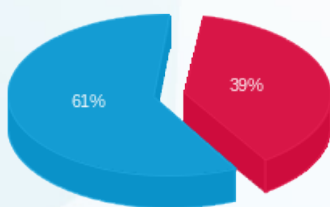

קומה 16 - פאלו אלטו - 4 - 16193847(3x160)

סוג תעריף	סוג צריכה	קריאה קודמת	קריאה נוכחית	סה"כ צריכה בקוט"ש	מחיר לקוט"ש בא"ג	סה"כ לתשלום
פרטי חשבון עבור תאריכים:			01/08/24	31/08/24		
777	פסגה	62,652.60	62,978.80	326.20	142.11	463.56 ₪
778	גבע	20,857.20	20,857.20	0.00	41.88	0.00 ₪
779	שפל	98,673.20	100,376.20	1,703.00	41.88	713.22 ₪

סה"כ לדירה:

פסגה	גבע	שפל	סה"כ	שיא ביקוש
1,145.40	0.00	6,035.60	7,181.00	13.21
1,627.73 ₪	0.00 ₪	2,527.71 ₪	4,155.44 ₪	

סה"כ צריכה

סה"כ לתשלום

226.74 ₪	תשלום קבוע	
67.14 ₪	תשלום עבור גודל חיבור בKVA (3x320)	
4,449.31 ₪	סה"כ לתשלום	לא כולל מע"מ

התפלגות חיוב בש"ח לפי תע"ז

פסגה (1,627.73 ₪) 61%
 גבע (0.00 ₪) 0%
 שפל (2,527.71 ₪) 39%

הסטוריית צריכה בקוט"ש