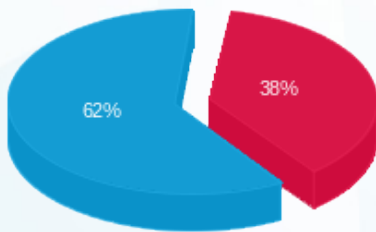

12/09/24 תאריך הפקה:
31/08/24 תאריך קריאה נוכחית:
01/08/24 תאריך קריאה קודמת:

שם דייר: לוח גג - מ"א
שם אתר: מיטרלי

לקוח/ה נכבד/ה, אנו מתכבדים להגיש את חישוב צריכת החשמל לתקופה 01/08/24 - 31/08/24:

לוח גג - מ"א - 1 - 14158928(0x0)

סוג תעריף	סוג צריכה	קריאה קודמת	קריאה נוכחית	סה"כ צריכה בקוט"ש	מחיר לקוט"ש בא"ג	סה"כ לתשלום
פרטי חשבון עבור תאריכים:						
777	פסגה	01/08/24	31/08/24	16,979.70	142.11	24,129.85 ₪
778	גבע	810,162.10	810,162.10	0.00	41.88	0.00 ₪
779	שפל	1,621,576.67	1,716,254.07	94,677.40	41.88	39,650.90 ₪

סה"כ לדייר:

פסגה	גבע	שפל	סה"כ	שיא ביקוש
16,979.70	0.00	94,677.40	111,657.10	
24,129.85 ₪	0.00 ₪	39,650.90 ₪	63,780.75 ₪	

סה"כ צריכה
סה"כ לתשלום

0.00 ₪	תשלום קבוע	
0.00 ₪	תשלום עבור גודל חיבור בKVA (0x0)	
63,780.75 ₪	סה"כ לתשלום	לא כולל מע"מ

התפלגות חיוב בש"ח לפי תע"ז