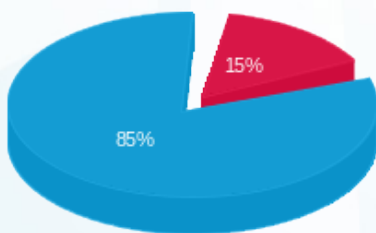

סה"כ לדייר:

פסגה	גבע	שפל	סה"כ	שיא ביקוש
693.30	0.00	13,646.90	14,340.20	61.54
₪ 985.25	₪ 0.00	₪ 5,715.32	₪ 6,700.57	

סה"כ צריכה

סה"כ לתשלום

₪ 0.00	תשלום קבוע	
₪ 0.00	תשלום עבור גודל חיבור בKVA (0x0)	
₪ 6,700.57	סה"כ לתשלום	לא כולל מע"מ

התפלגות חיוב בש"ח לפי תעו"ז

- פסגה (₪ 985.25)
- גבע (₪ 0.00)
- שפל (₪ 5,715.32)

הסטוריית צריכה בקוט"ש