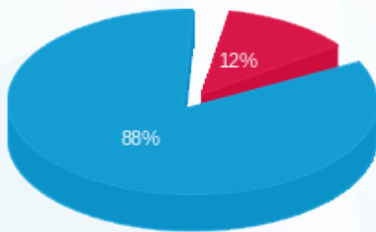

שם דייר: פוטו וולטאי (נמצא בבניין של BE, בלוברי, צילדרן פלייס)   תאריך הפקה: 12/09/24
שם אתר: עין שמר   תאריך קריאה נוכחי: 31/08/24
תאריך קריאה קודמת: 01/08/24

לקוח/ה נכבד/ה, אנו מתכבדים להגיש את חישוב צריכת החשמל לתקופה 01/08/24 - 31/08/24:

פוטו וולטאי (נמצא בבניין של BE, בלוברי, צילדרן פלייס) - 9 - 15129225(0x0)

סוג תעריף	סוג צריכה	קריאה קודמת	קריאה נוכחית	סה"כ צריכה בקוט"ש	מחיר לקוט"ש בא"ג	סה"כ לתשלום
פרטי חשבון עבור תאריכים:						
777	פסגה	01/08/24	31/08/24	134.10	142.11	190.57 ₪
778	גבע	10,787.55	10,787.55	0.00	41.88	0.00 ₪
779	שפל	73,221.45	76,571.05	3,349.60	41.88	1,402.81 ₪

סה"כ לדייר:

פסגה	גבע	שפל	סה"כ	שיא ביקוש
134.10	0.00	3,349.60	3,483.70	16.58
190.57 ₪	0.00 ₪	1,402.81 ₪	1,593.38 ₪	

סה"כ צריכה
סה"כ לתשלום

0.00 ₪	תשלום קבוע	
0.00 ₪	תשלום עבור גודל חיבור בKVA (0x0)	
1,593.38 ₪	סה"כ לתשלום	לא כולל מע"מ

התפלגות חיוב בש"ח לפי תעו"ז